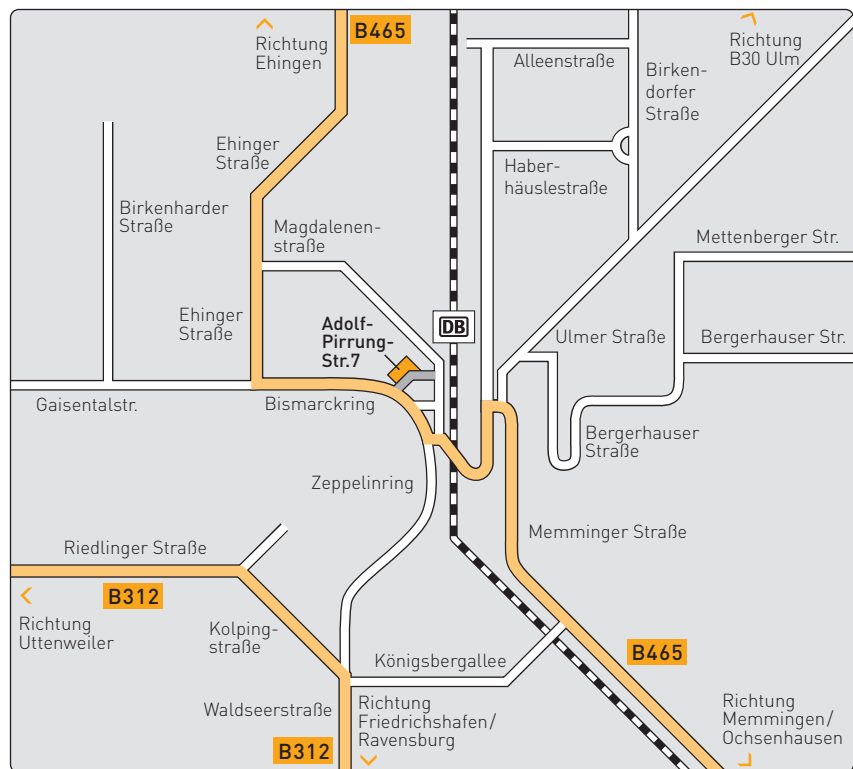

EnBW Regional AG Regionalzentrum Oberschwaben

EnBW Regional AG
Regionalzentrum
Oberschwaben

Adolf-Pirring-Straße 7
88400 Biberach

Tel.: 07351 53-0
Fax: 07351 53-2161
rz.oberschwaben@enbw.com
www.enbw.com

Anfahrt

Von Richtung Stuttgart A81 und Ulm B30

A81 bis Ausfahrt Ulm-West (62) über B10 in Richtung Ulm. In Ulm von B10 auf B30 Richtung Friedrichshafen/Biberach abbiegen. Ausfahrt Biberach Nord Richtung Biberach Bahnhof. Am Bahnhof rechts Richtung Taxistand fahren, an der Adolf-Pirring-Straße vorbei dem Straßenverlauf links in eine Kurve folgen. Von dort ist ein EnBW-Parkplatz ausgeschildert.

Von Ravensburg B30

Abfahrt Biberach Süd in Richtung Biberach. Über Memmingerstraße (B465) zum Bahnhof. Am Bahnhof rechts Richtung Taxistand fahren, an der Adolf-Pirring-Straße vorbei dem Straßenverlauf links in eine Kurve folgen. Von dort ist ein EnBW-Parkplatz ausgeschildert.

Achtung: Wegen Einbahnstraße keine Zufahrt über Bismarckring möglich.

Mit der Bahn bis Bahnhof Biberach. Vom Bahnhofsvorplatz über den Parkplatz links in die Adolf-Pirring-Straße (circa 100m).