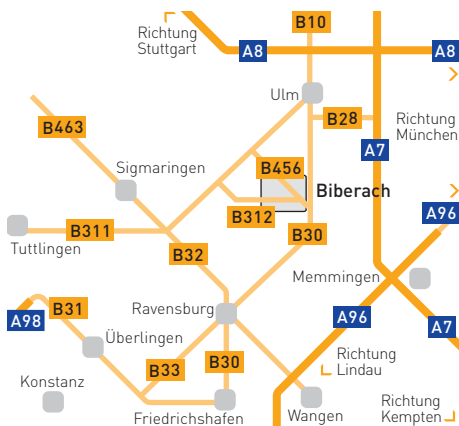

EnBW Regional AG Regionalzentrum Oberschwaben

EnBW Regional AG
Regionalzentrum
Oberschwaben

Adolf-Pirring-Straße 7
88400 Biberach

Tel.: 07351 53-0
Fax: 07351 53-2161
rz.oberschwaben@enbw.com
www.enbw.com

Anfahrt

Von Richtung Stuttgart A81 und Ulm B30

A81 bis Ausfahrt Ulm-West (62) über B10 in Richtung Ulm. In Ulm von B10 auf B30 Richtung Friedrichshafen/Biberach abbiegen. Ausfahrt Biberach Nord Richtung Biberach Bahnhof. Am Bahnhof rechts Richtung Taxistand fahren, an der Adolf-Pirring-Straße vorbei dem Straßenverlauf links in eine Kurve folgen. Von dort ist ein EnBW-Parkplatz ausgeschildert.

Von Ravensburg B30

Abfahrt Biberach Süd in Richtung Biberach. Über Memmingerstraße (B465) zum Bahnhof. Am Bahnhof rechts Richtung Taxistand fahren, an der Adolf-Pirring-Straße vorbei dem Straßenverlauf links in eine Kurve folgen. Von dort ist ein EnBW-Parkplatz ausgeschildert.

Achtung: Wegen Einbahnstraße keine Zufahrt über Bismarckring möglich.

Mit der Bahn bis Bahnhof Biberach. Vom Bahnhofsvorplatz über den Parkplatz links in die Adolf-Pirring-Straße (circa 100m).